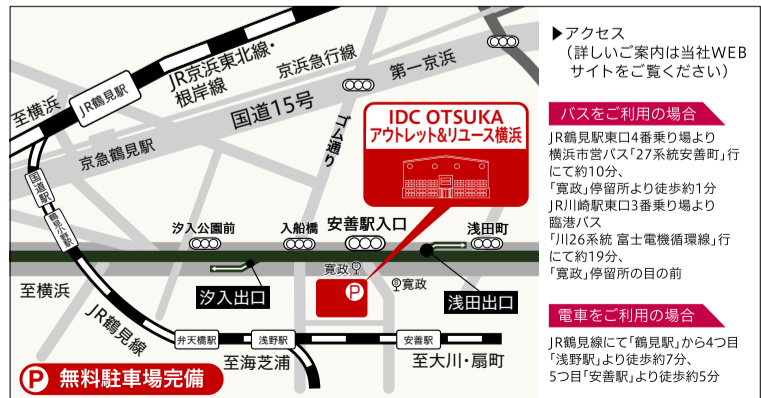

お得な価格で  
革張りの  
リクライニング  
チェアを

16 **リユース**  
リクライニングチェア  
**64,800円**  
幅80×奥行82×高さ108cm  
■張り地:革

建築家  
「マツキントッシュ」  
デザインのチェア

17 **リユース**  
チェア…………… **89,800円**  
幅94×奥行41×高さ119cm

全身チェックできる  
姿見付のドレッサー

18 **リユース**  
ドレッサー…………… **59,800円**  
幅60×奥行45×高さ170cm

## アウトレット&リユース横浜 ☎045(505)4321

営業時間▶AM10:00~PM6:30 無休 〒230-0034 神奈川県横浜市鶴見区寛政町21-1

▶アクセス (詳しいご案内は当社WEBサイトをご覧ください)  
**バスをご利用の場合**  
JR鶴見駅東口4番乗り場より  
横浜市営バス「27系統安善町」行にて約10分  
「寛政」停留所より徒歩約1分  
JR川崎駅東口3番乗り場より  
臨港バス「1126系統 富士電機循環線」行にて約19分  
「寛政」停留所の目の前  
**電車をご利用の場合**  
JR鶴見線にて「鶴見駅」から4つ目「浅野駅」より徒歩約7分、5つ目「安善駅」より徒歩約5分